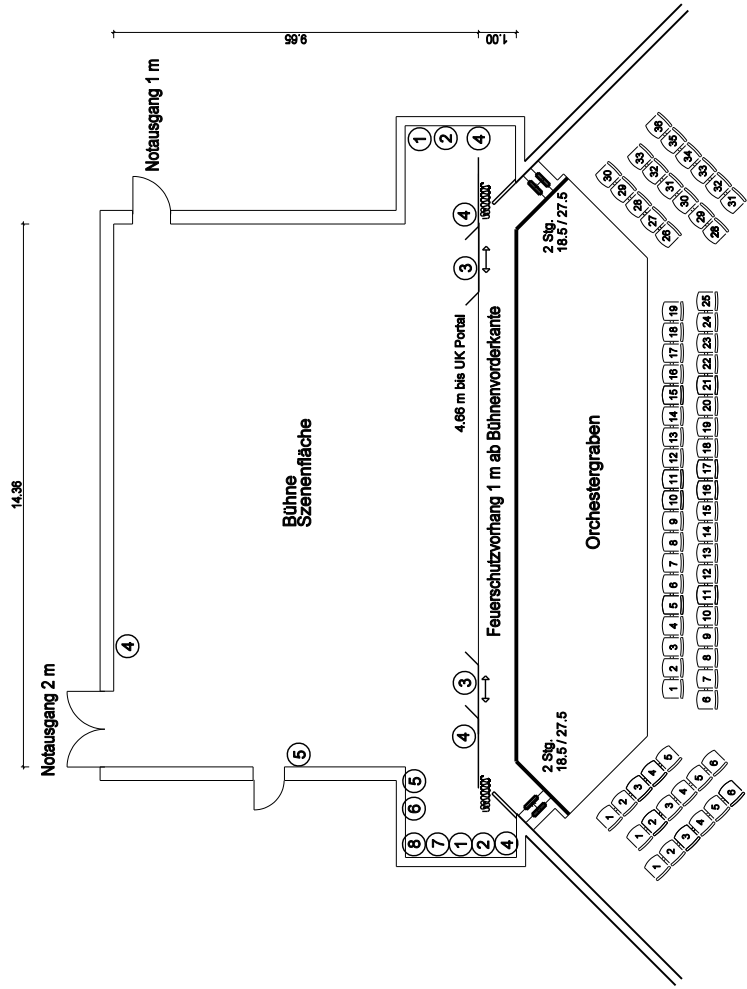

Bühnenfläche 138,57 qm

- ① Wasserhydrant
- ② Brandmelder nicht automatisch
- ③ Brandschutzdecke
- ④ ABC Feuerlöscher
- ⑤ Feuerschutzvorhang Auslöser
- ⑥ Stromanschlüsse
1 x 125 Amper CEE
1 x 63 Amper CEE
1 x 32 Amper CEE
1 x 16 Amper CEE
3 x 16 Amper Schuko
- ⑦ Auslöser für Rauchabzugsklapper
- ⑧ Auslöser für Sprühutlanlage